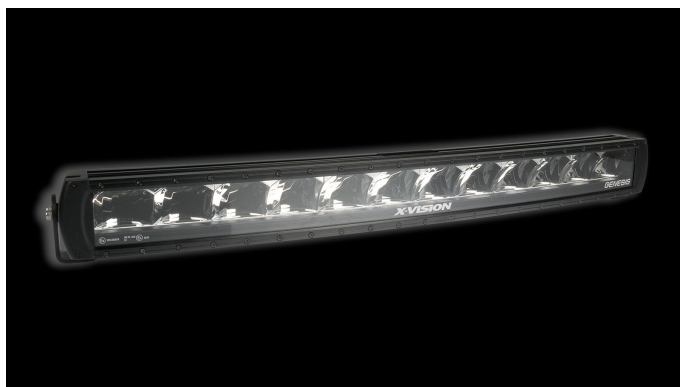

X-Vision Genesis 800

180W
Ref. 37.5
5400lm
4500K
9-30V
804 x 85 x 80mm
High Power X-Boost LED

Продукт

Размеры

Шаблон