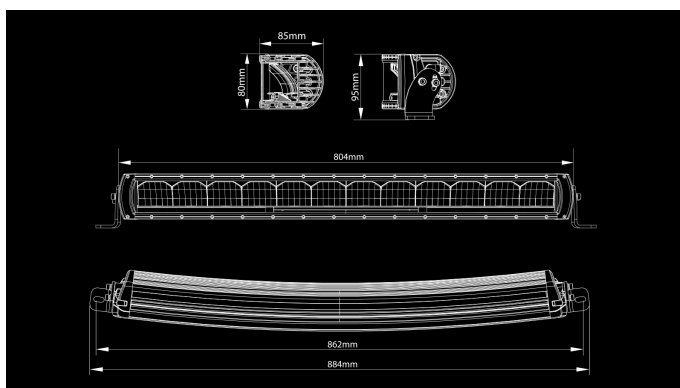

X-Vision Genesis 800

180W
Ref. 37.5
5400lm
4500K
9-30V
804 x 85 x 80mm
High Power X-Boost LED

Продукт

Размеры

Шаблон