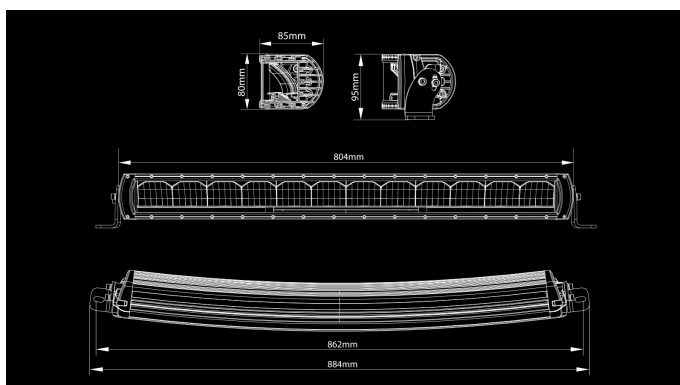

X-Vision Genesis 800

180W
Ref. 37.5
5400lm
4500K
9-30V
804 x 85 x 80mm
High Power X-Boost LED

Produkt

Mått

Mönster