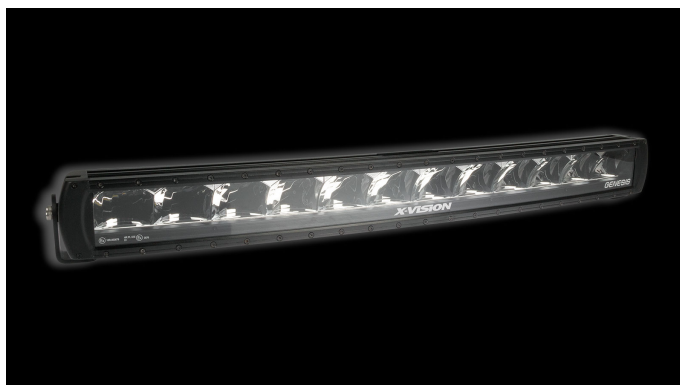

X-Vision Genesis 800

180W
Ref. 37.5
5400lm
4500K
9-30V
804 x 85 x 80mm
High Power X-Boost LED

Produkt

Mått

Mönster